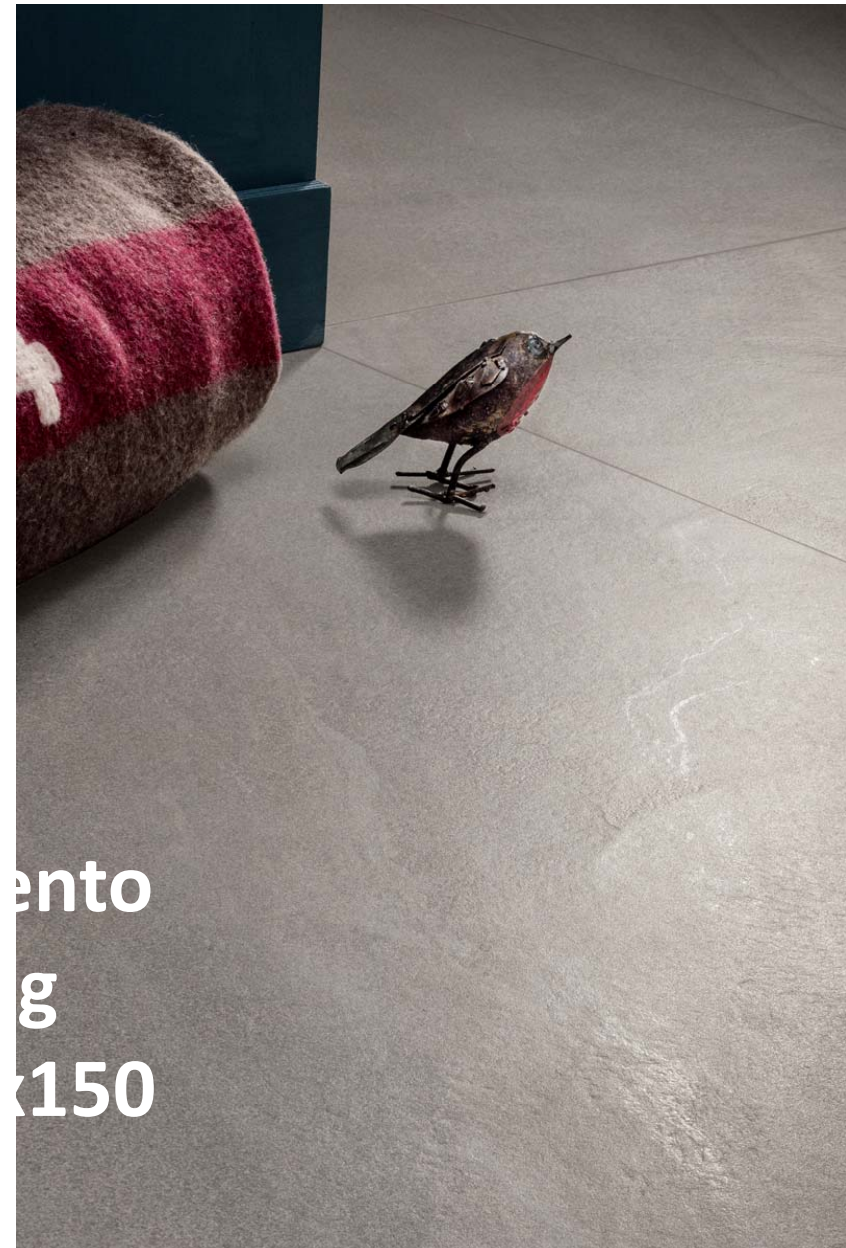

LIME -ROCK

Il risultato è nuova materia dalla vibrante energia dinamica, forza che si irradia dalla struttura verso la superficie, dove esprime tutta la complessità dei movimenti e delle stratificazioni, per poi affiorare in esili venature irregolari che riflettono la luce.

pavimento e rivestimento
zona letto
A / 75x150+MK

LIME -ROCK

pavimento e rivestimento
snack bar
N / 75x150

LIME -ROCK

pavimento e rivestimento
bagno
W / 75x150+75x75

LIME -ROCK

LIME -ROCK

pavimento
outdoor
G / 37.5x75