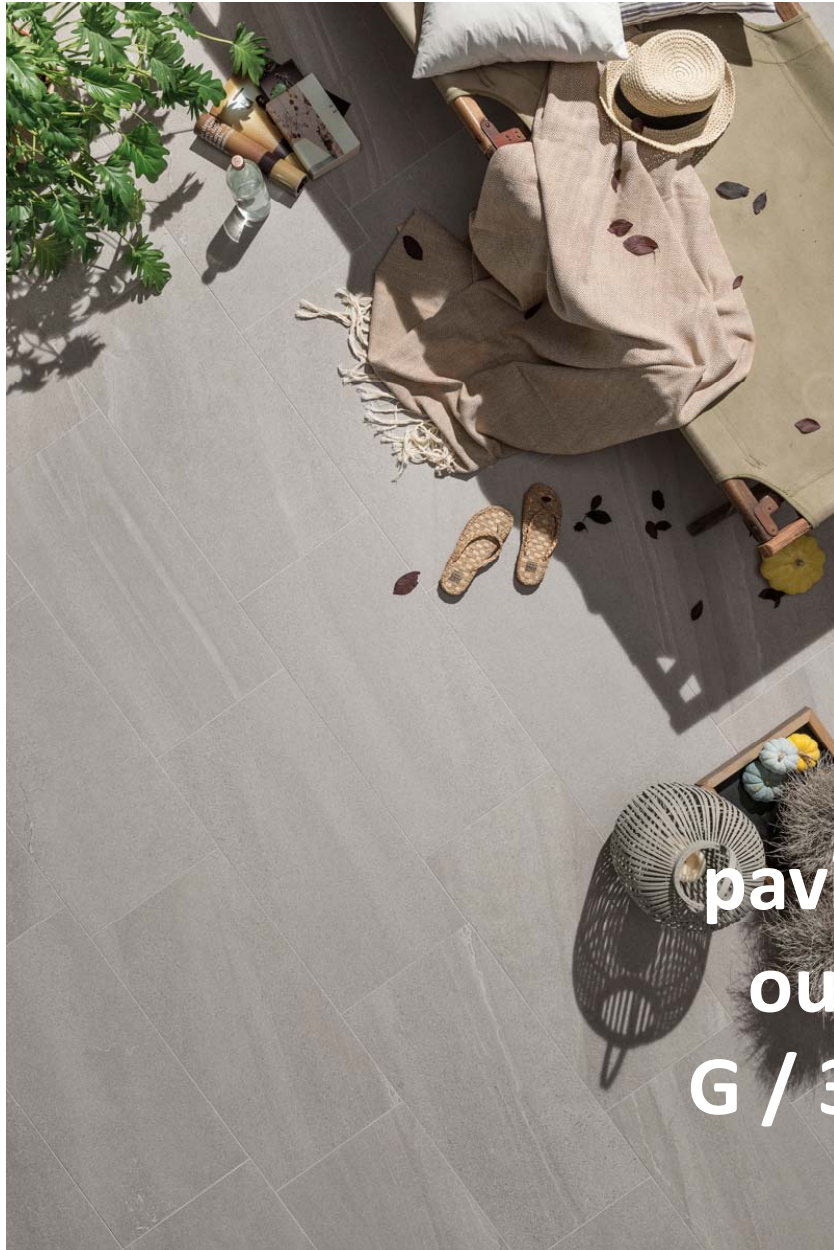

pavimento e rivestimento
zona letto
A / 75x150+MK

LIME -ROCK

pavimento e rivestimento
snack bar
N / 75x150

LIME -ROCK

pavimento e rivestimento
bagno
W / 75x150+75x75

LIME -ROCK

LIME -ROCK

pavimento
outdoor
G / 37.5x75