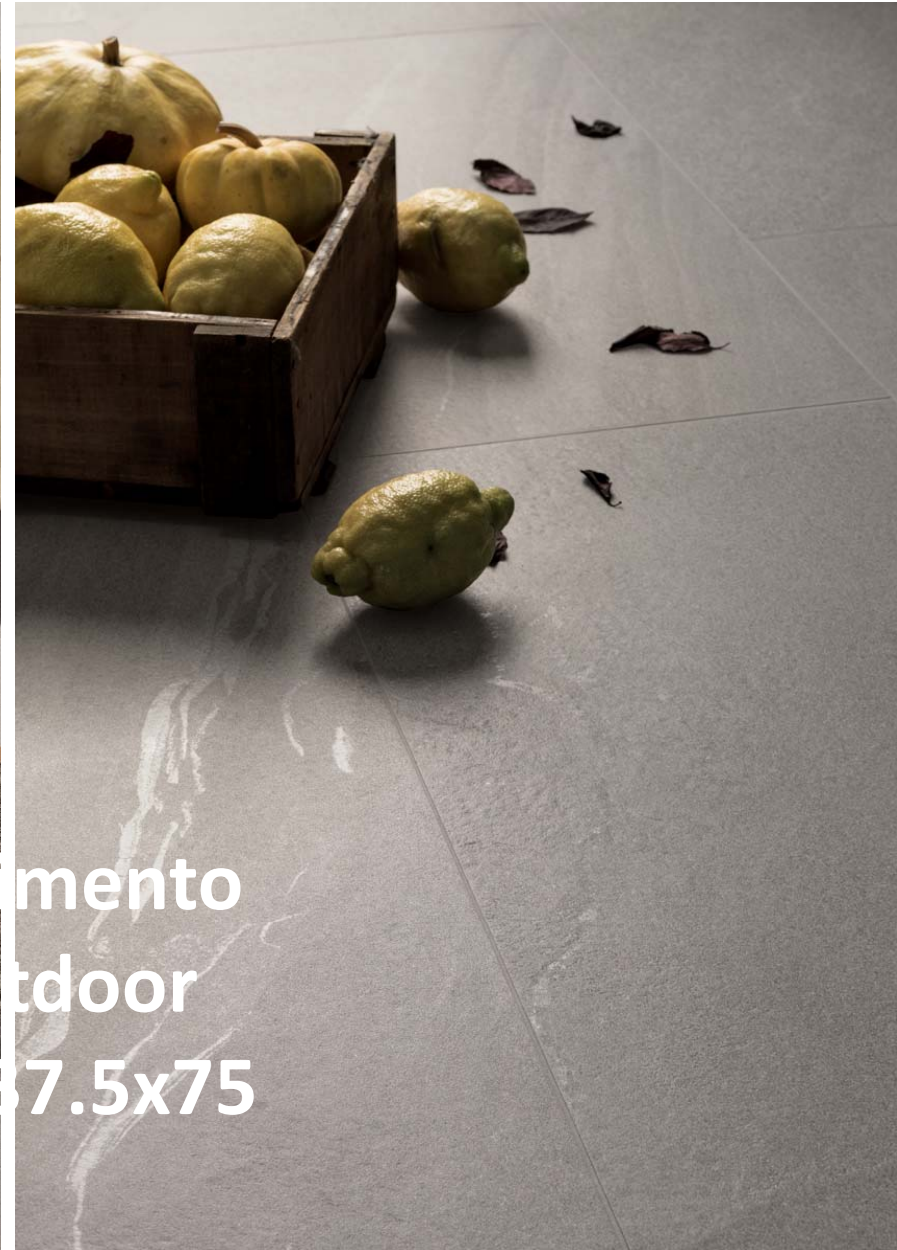

pavimento e rivestimento
zona letto
A / 75x150+MK

LIME -ROCK

pavimento e rivestimento
snack bar
N / 75x150

LIME -ROCK

pavimento e rivestimento
bagno
W / 75x150+75x75

LIME -ROCK

LIME -ROCK

pavimento
outdoor
G / 37.5x75