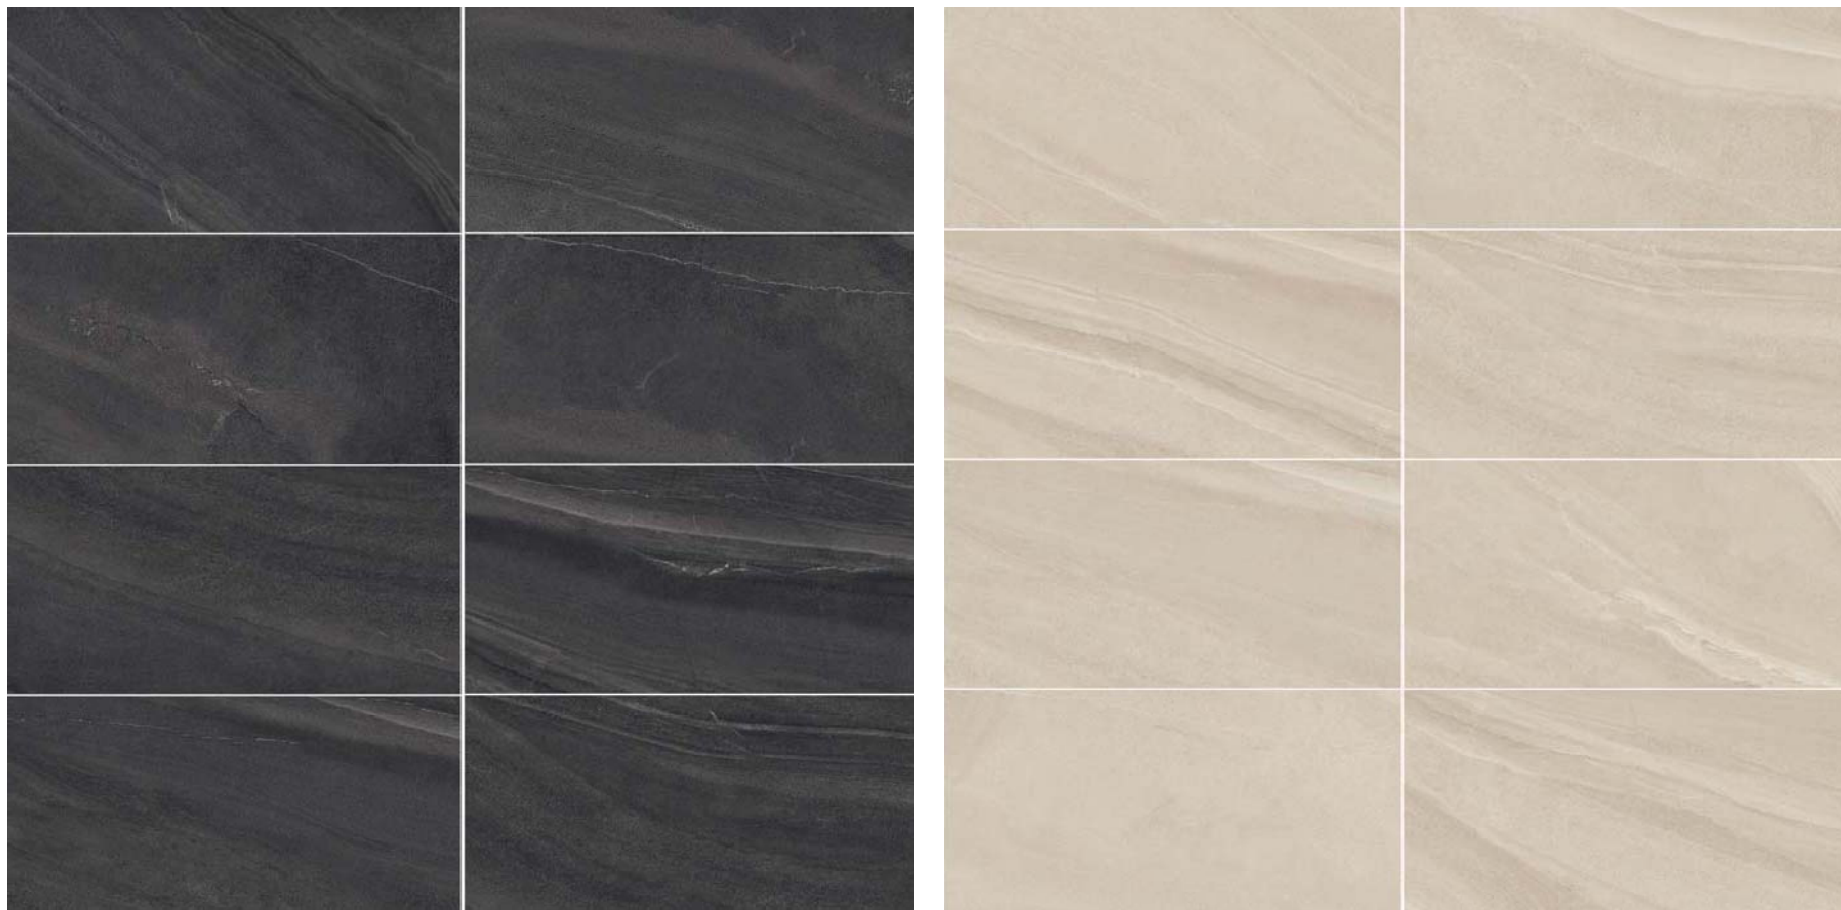

LIME -ROCK

N

75x150 – 75x75 – 37.5x75 naturale RM
37.5x75 RB RM
gres porcellanato a tutta massa

R10 A+B
R11 B+C

A